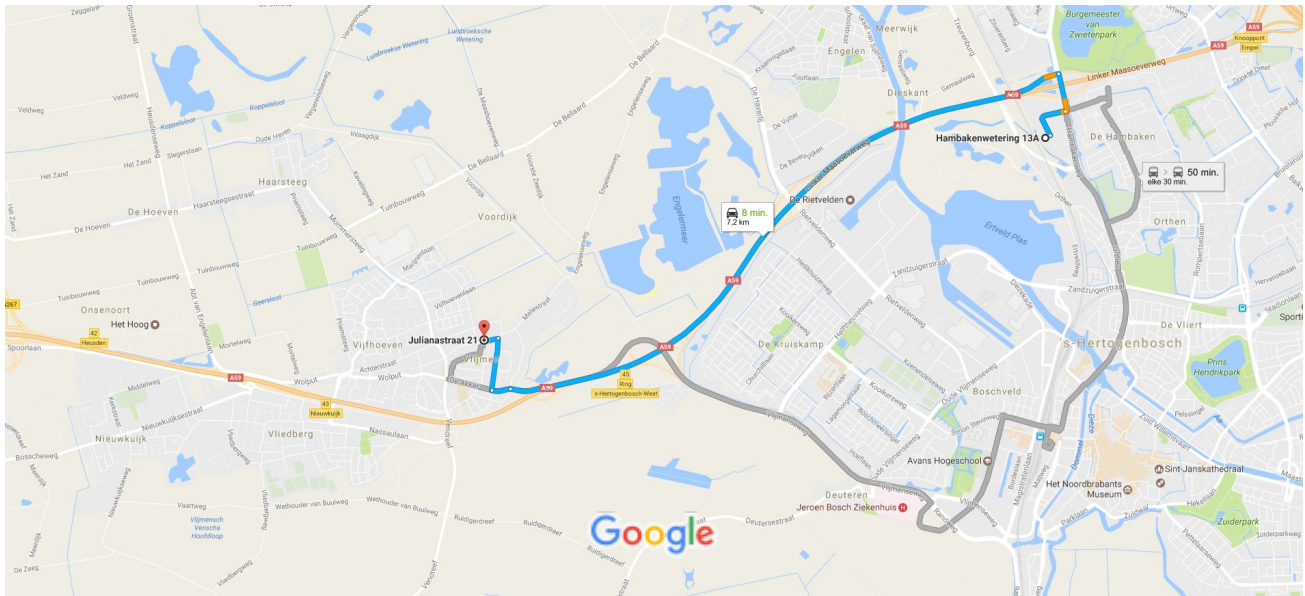

Hambakenwetering 13A naar Julianastraat 21, Vlijmen

Auto 7,2 km, 8 min.

Fletcher Hotel Prinsen

Kaartgegevens ©2017 Google

500 m

Hambakenwetering 13A

5231 DD 's-Hertogenbosch

Ga de A59 op

- ↑ 1. Vertrek in noordwestelijke richting op de Hambakenwetering 3 min. (1,2 km)
- ↶ 2. Sla linksaf naar de Hambakenweg 400 m
- ⤴ 3. Sla linksaf en voeg in op de A59 350 m
- ⤴ 450 m

Volg de A59 naar de Grote Kerk in Vlijmen. Neem afrit 44-Vlijmen vanaf de A59

- ⤴ 4. Voeg in op de A59 3 min. (5,2 km)
- ↶ 5. Sla linksaf naar de Grote Kerk in Vlijmen 4,9 km
- ↶ 350 m

Neem de Pastoor van Akenstraat naar de Julianastraat

- ↑ 6. Weg vervolgen naar de Grote Kerk 2 min. (750 m)
- ↶ 7. Sla rechtsaf naar de Pastoor van Akenstraat 160 m
- ↶ 450 m

↩ 8. Sla linksaf naar de Julianastraat

 Je vindt je bestemming rechts

120 m

Julianastraat 21

5251 EC Vlijmen

Deze aanwijzingen zijn alleen bedoeld om je reis te plannen. De omstandigheden op de weg kunnen als gevolg van wegwerkzaamheden, verkeersdrukke, het weer of andere situaties afwijken van het resultaat op de kaart. Houd daar bij het plannen van je reis rekening mee. En niet rechts inhalen of bumperkleven!